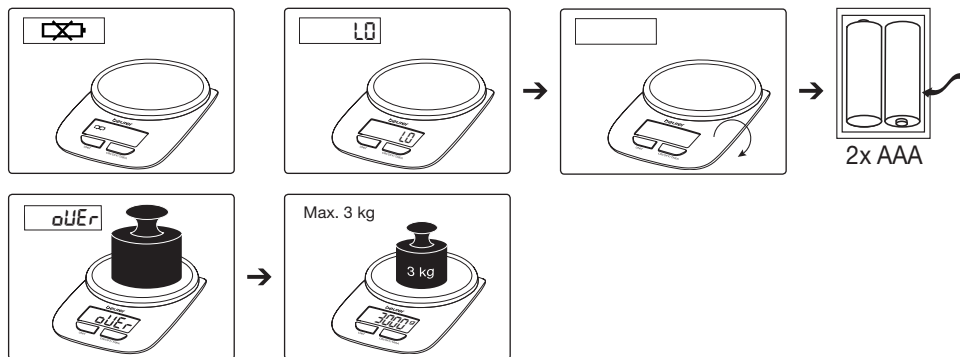

www.beurer.de • Mail: kd@beurer.de

1. Ввод в эксплуатацию

2. Установите единицу измерения

g → kg → lb:oz

3. Взвешивание и довешивание

4. Сообщения об ошибках

Важные указания

- Весы следует беречь от сотрясений, влаги, пыли, химических веществ, сильных перепадов температуры и держать вдали от источников тепла (печи, нагревательные приборы).
- Чистка: весы можно протирать влажной тряпкой, при необходимости с применением моющего средства. Не окунайте весы в воду. Никогда не мойте весы под проточной водой. Чашу, поставляемую в комплекте с весами, можно мыть в посудомоечной машине.
- Точность весов может пострадать из-за воздействия сильного электромагнитного поля (например, от мобильного телефона).
- Не предназначены для промышленного использования.
- Ремонт весов могут выполнять только сервисная служба фирмы Бойрер или лицензированные продавцы.