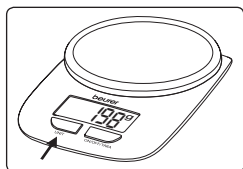

www.beurer.de • Mail: kd@beurer.de

1. Ввод в эксплуатацию

2. Установите единицу измерения

g → kg → lb:oz

3. Взвешивание и довешивание

4. Сообщения об ошибках

Важные указания

- Весы следует беречь от сотрясений, влаги, пыли, химических веществ, сильных перепадов температуры и держать вдали от источников тепла (печи, нагревательные приборы).
- Чистка: весы можно протирать влажной тряпкой, при необходимости с применением моющего средства. Не окунайте весы в воду. Никогда не мойте весы под проточной водой. Чашу, поставляемую в комплекте с весами, можно мыть в посудомоечной машине.
- Точность весов может пострадать из-за воздействия сильного электромагнитного поля (например, от мобильного телефона).
- Не предназначены для промышленного использования.
- Ремонт весов могут выполнять только сервисная служба фирмы Бойрер или лицензированные продавцы.