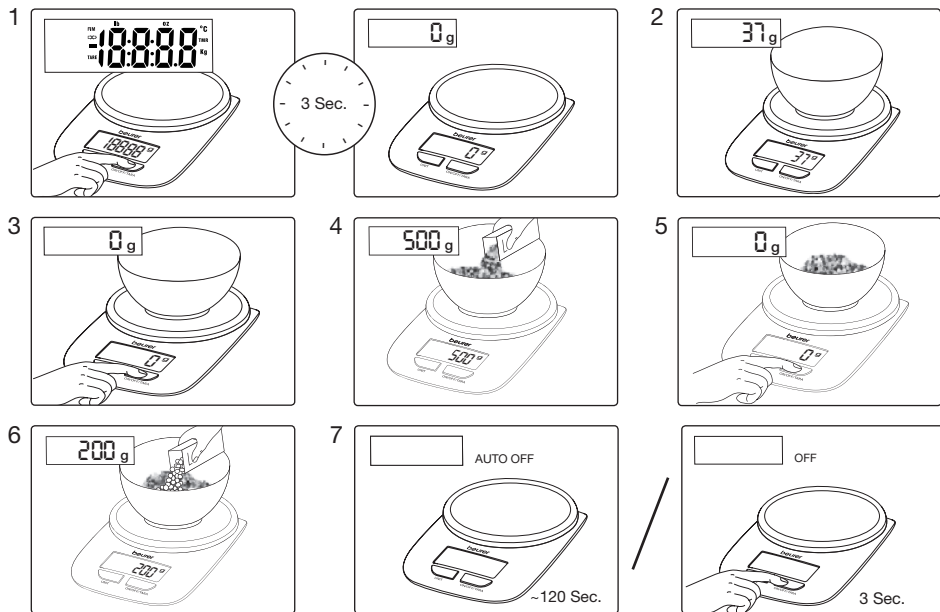

www.beurer.de • Mail: kd@beurer.de

1. Ввод в эксплуатацию

2. Установите единицу измерения

g → kg → lb:oz

3. Взвешивание и довешивание

4. Сообщения об ошибках

Важные указания

- Весы следует беречь от сотрясений, влаги, пыли, химических веществ, сильных перепадов температуры и держать вдали от источников тепла (печи, нагревательные приборы).
- Чистка: весы можно протирать влажной тряпкой, при необходимости с применением моющего средства. Не окунайте весы в воду. Никогда не мойте весы под проточной водой. Чашу, поставляемую в комплекте с весами, можно мыть в посудомоечной машине.
- Точность весов может пострадать из-за воздействия сильного электромагнитного поля (например, от мобильного телефона).
- Не предназначены для промышленного использования.
- Ремонт весов могут выполнять только сервисная служба фирмы Бойрер или лицензированные продавцы.